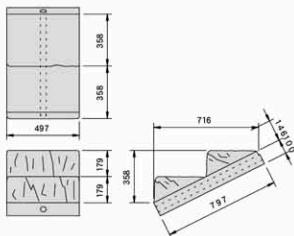

施工性

大型ブロックで施工性に優れています。

施工例

単体図

II型200型A型

II型200型C型

標準断面図

呼び名	参考質量 (kg)	価格 (円)	寸法 (mm)	備考
II型200型 A型	300		997×797×246	