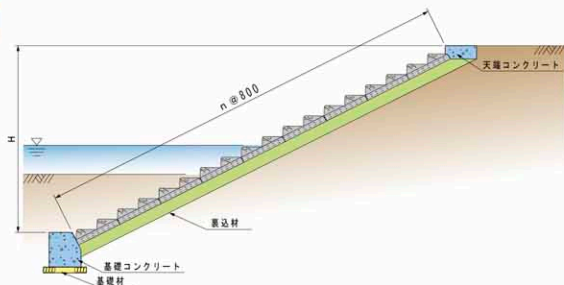

施工性

大型ブロックで施工性に優れています。

施工例

単体図

II型200型A型

II型200型C型

標準断面図

呼び名	参考質量 (kg)	価格 (円)	寸法 (mm)	備考
II型200型 A型	300		997×797×246	