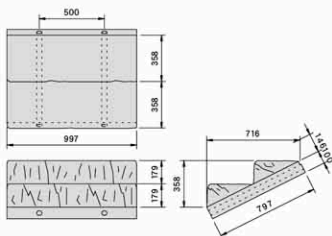

施工性

大型ブロックで施工性に優れています。

施工例

単体図

II型200型A型

II型200型C型

標準断面図

呼び名	参考質量 (kg)	価格 (円)	寸法 (mm)	備考
II型200型 A型	300		997×797×246	