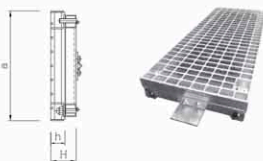

ステンリット蓋

ステンリット蓋

(ステンレス製グレーチング付)

グレーチングの枚数を減らす
ことができ、経済的です。

単体図

集水面積 0.018m²/1枚当り

Wロックグレーチング

単体図

呼び名	参考質量 (kg)	価格 (円)	寸法(mm)					
			a	h	H	L	A	B
Wロック (T-25)	300	37.4	390	50	95	995	360	980
	400	52.3	490	65	105	995	460	980
	500	80.5	590	90	125	995	559	980
	600	101.5	690	100	140	995	654	980