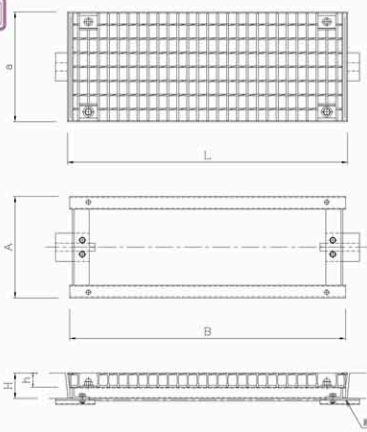

ステンリット蓋

ステンリット蓋

(ステンレス製グレーチング付)

グレーチングの枚数を減らす
ことができ、経済的です。

単体図

集水面積 0.018m²/1枚当り

Wロックグレーチング

単体図

呼び名	参考質量 (kg)	価格 (円)	寸法(mm)					
			a	h	H	L	A	B
Wロック (T-25)	300	37.4	390	50	95	995	360	980
	400	52.3	490	65	105	995	460	980
	500	80.5	590	90	125	995	559	980
	600	101.5	690	100	140	995	654	980