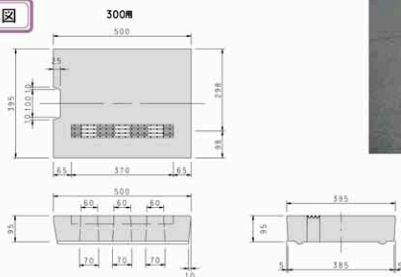

ステンリット蓋

ステンリット蓋

(ステンレス製グレーチング付)

グレーチングの枚数を減らす
ことができ、経済的です。

単体図

集水面積 0.018m²/1枚当り

Wロックグレーチング

単体図

呼び名	参考質量 (kg)	価格 (円)	寸法(mm)					
			a	h	H	L	A	B
Wロック (T-25)	300	37.4	390	50	95	995	360	980
	400	52.3	490	65	105	995	460	980
	500	80.5	590	90	125	995	559	980
	600	101.5	690	100	140	995	654	980